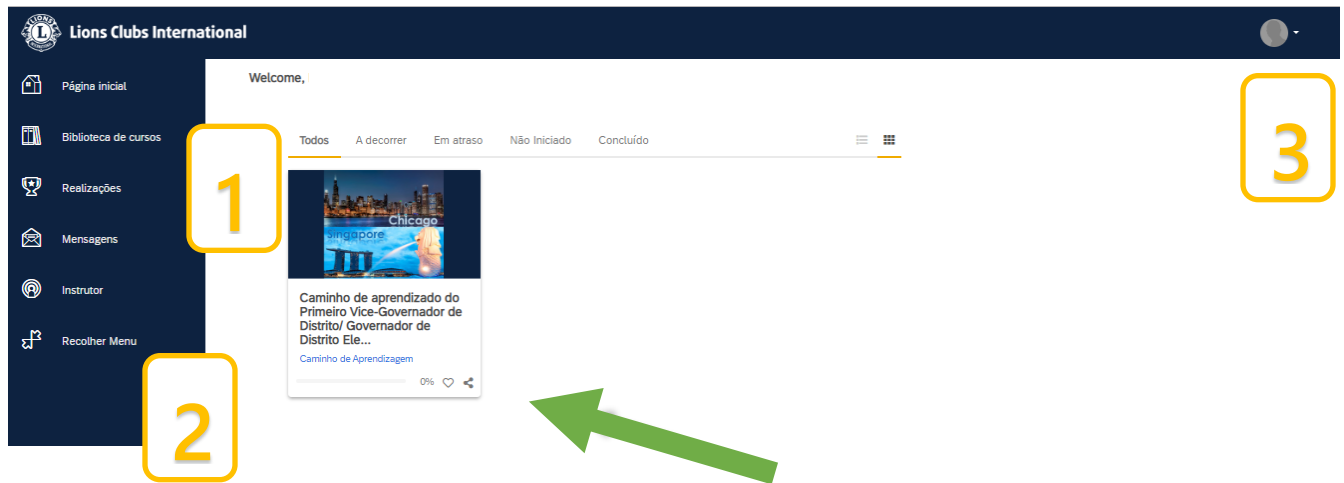

The screenshot shows the 'Portal do Associado' interface. At the top, there are navigation links for 'Suporte' and 'Mensagens'. Below the header, a row of icons includes MyLion, MyLCI, Insights, Learn (highlighted with a red box and a green arrow), Shop, and Connect. The main content area is divided into 'Feed de notícias' and 'Anúncios'. The 'Feed de notícias' section shows a message: 'O feed de notícias está muito parado? Use a guia Crie o seu feed de notícias para encontrar Atividades, Usuários ou Clubes para seguir!'. The 'Anúncios' section lists several training-related announcements with 'x' icons for removal.

5ª etapa: Clique no botão "Acessar" no Centro Leonístico de Aprendizagem.

The screenshot shows the 'Centro Leonístico de Aprendizagem' page. The header includes the 'Learn' logo and navigation links for 'Página inicial' and 'Treinamento local'. The main content area features a dark blue banner with the text 'Aprender. Crescer. Liderar.'. Below the banner, there are three sections: 'Treinamento online', 'Treinamento para institutos', and 'Treinamento local'. Each section has a list of items and a yellow 'ACESSAR' button. The 'ACESSAR' button for the 'Centro Leonístico de Aprendizagem' section is highlighted with a red box and a green arrow pointing to it.

Como acessar o Centro Leonístico de Aprendizagem

6ª etapa: Selecione um curso clicando em um dos itens.

Página inicial/painel pessoal

1. Nesta seção, há as seguintes abas para classificar os cursos:
 - Todos (cursos em andamento e não iniciados)
 - Cursos em andamento
 - Cursos atrasados
 - Cursos não iniciados
 - Cursos concluídos
2. Opções de navegação/biblioteca de conteúdos/resultados
3. Perfil de usuário e Sair (selecione Meu perfil e Configurações para visualizar)